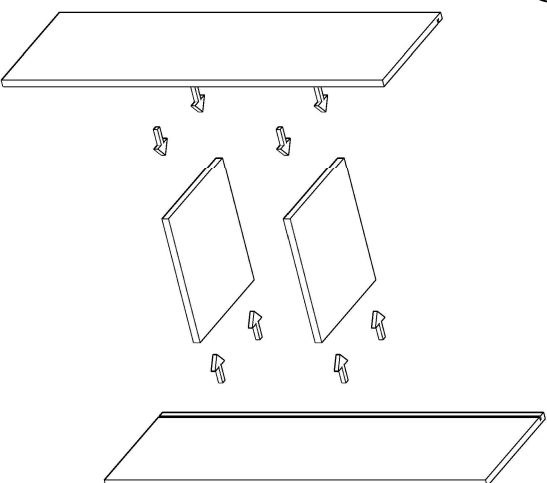

## DOLAP MONTAJ ŞEMASI

Ürün kodu	DLP-400120
Ürün adı	DOLAP
Ürün ölçüleri	40X38X121

1

2

3

4

5

6