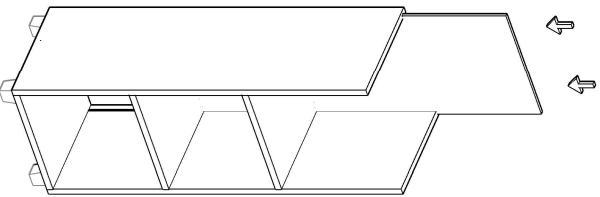

## DOLAP MONTAJ ŞEMASI

Ürün kodu	DLP-400120
Ürün adı	DOLAP
Ürün ölçüleri	40X38X121

1

2

3

4

5

6