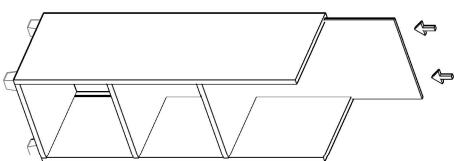

DOLAP MONTAJ ŞEMASI

Ürün kodu	DLP-400121
Ürün adı	DOLAP
Ürün ölçüleri	40X38X121

1

2

3

4

5

6