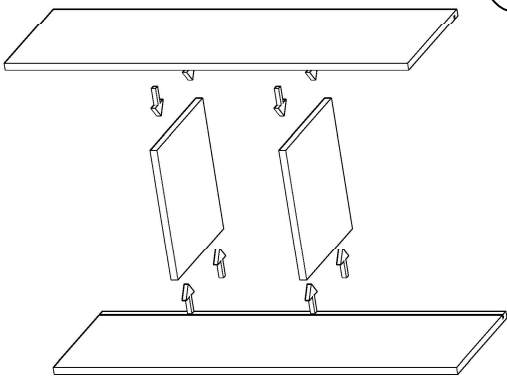

DOLAP MONTAJ ŞEMASI

Ürün kodu	DLP-400121
Ürün adı	DOLAP
Ürün ölçüleri	40X38X121

1

2

3

4

5

6