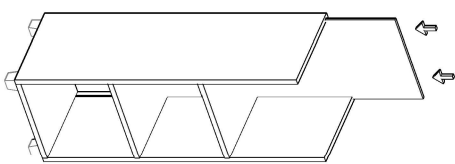

DOLAP MONTAJ ŞEMASI

Ürün kodu	DLP-400122
Ürün adı	DOLAP
Ürün ölçüleri	40X38X121

1

2

3

4

5

6