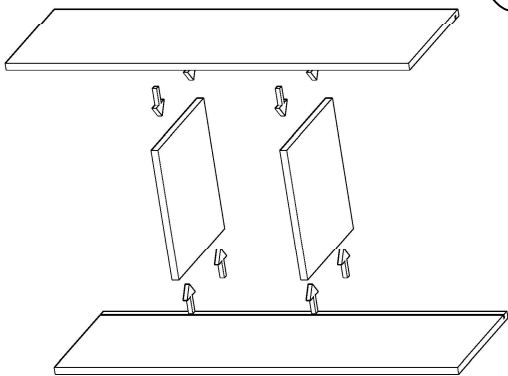

DOLAP MONTAJ ŞEMASI

Ürün kodu	DLP-400122
Ürün adı	DOLAP
Ürün ölçüleri	40X38X121

1

2

3

4

5

6