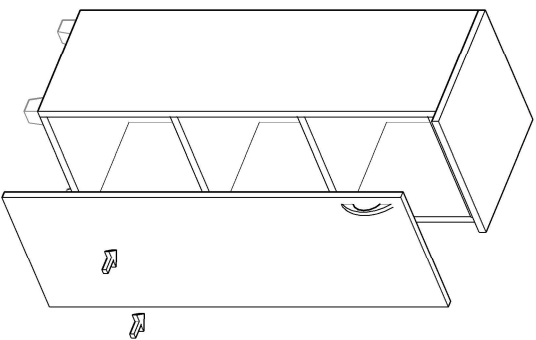

DOLAP MONTAJ ŞEMASI

Ürün kodu	DLP-400122
Ürün adı	DOLAP
Ürün ölçüleri	40X38X121

1

2

3

4

5

6