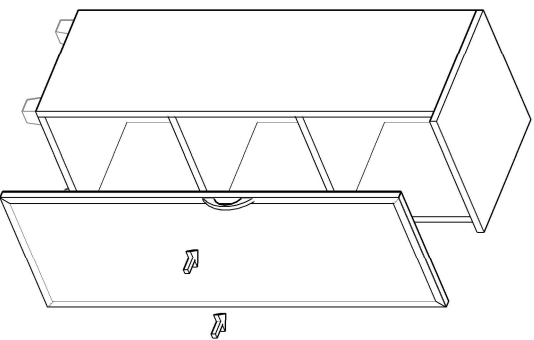

## DOLAP MONTAJ ŞEMASI

Ürün kodu	DLP-400123
Ürün adı	DOLAP
Ürün ölçüleri	40X38X121

1

2

3

4

5

6