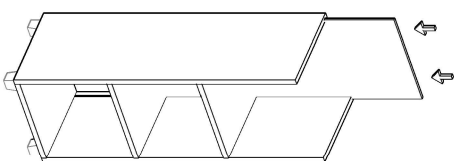

## DOLAP MONTAJ ŞEMASI

Ürün kodu	DLP-400123
Ürün adı	DOLAP
Ürün ölçüleri	40X38X121

1

2

3

4

5

6