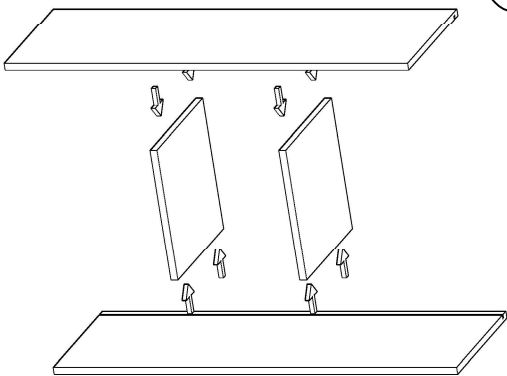

## DOLAP MONTAJ ŞEMASI

Ürün kodu	DLP-400123
Ürün adı	DOLAP
Ürün ölçüleri	40X38X121

1

2

3

4

5

6