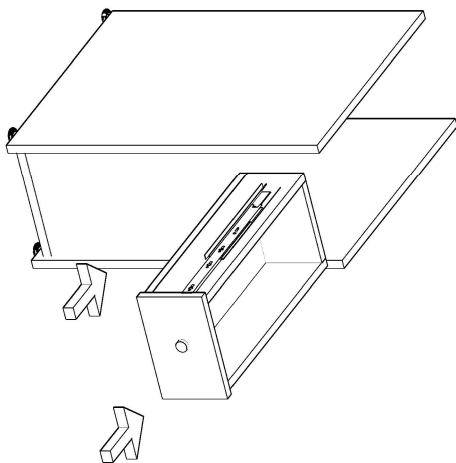

BİLGİSAYAR MASASI MONTAJ ŞEMASI

Ürün kodu	BLGC-90070
Ürün adı	BİLGİSAYAR MASASI
Ürün ölçüleri	90X60X75

1

2

3

5

6

7