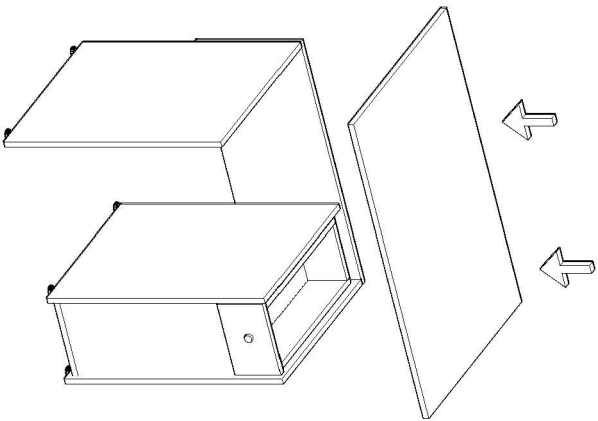

BİLGİSAYAR MASASI MONTAJ ŞEMASI

Ürün kodu	BLGC-90070
Ürün adı	BİLGİSAYAR MASASI
Ürün ölçüleri	90X60X75

1

2

3

5

6

7