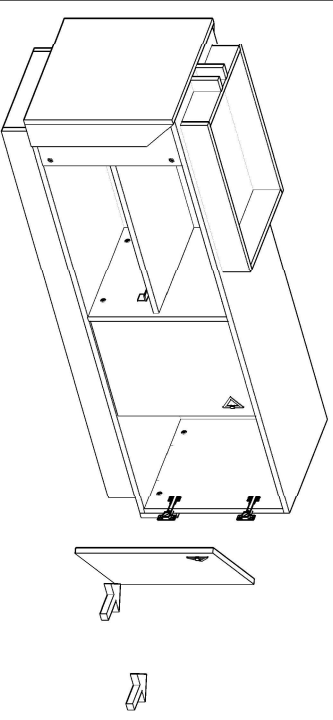

konfull

office furniture

ANATOLYA MASA - ETAJER MONTAJ ŞEMASI-1

Ürün kodu

ANTM-240180

Ürün adı

ANATOLYA MASA

Ürün ölçüleri

240X180X75

1

2

3

4

5

6

Hazırlayan