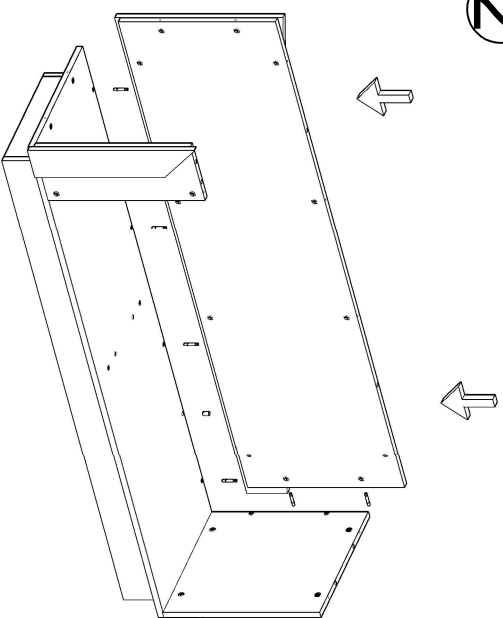

konfull

office furniture

ANATOLYA MASA - ETAJER MONTAJ ŞEMASI-1

Ürün kodu

ANTM-240180

Ürün adı

ANATOLYA MASA

Ürün ölçüleri

240X180X75

1

2

3

4

5

6

Hazırlayan