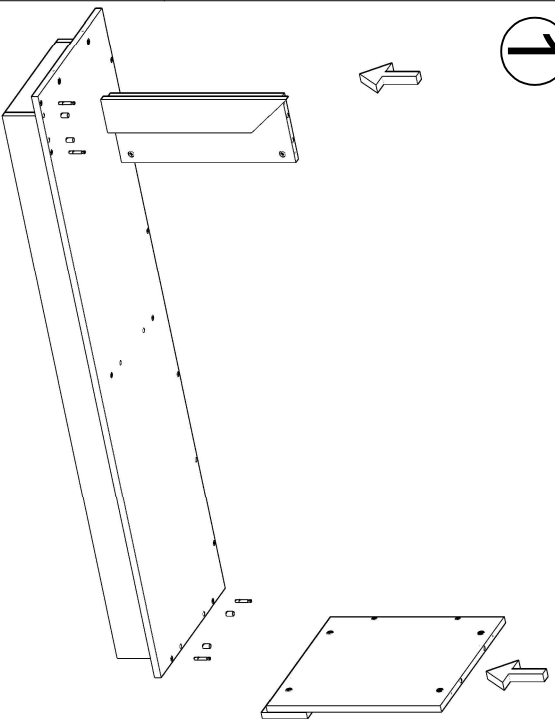

konfull

office furniture

ANATOLYA MASA - ETAJER MONTAJ ŞEMASI-1

Ürün kodu

ANTM-240180

Ürün adı

ANATOLYA MASA

Ürün ölçüleri

240X180X75

1

2

3

4

5

6

Hazırlayan