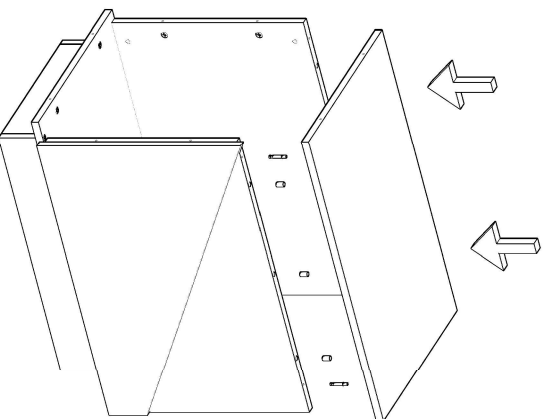

konfull

office furniture

ANATOLYA MASA - ETAJER MONTAJ ŞEMASI-2

Ürün kodu	ANTM-240180
Ürün adı	ANATOLYA MASA
Ürün ölçüleri	240X180X75

7

8

9

10