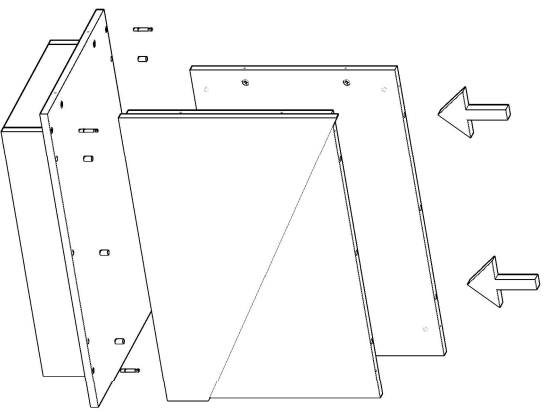

konfull

office furniture

ANATOLYA MASA - ETAJER MONTAJ ŞEMASI-2

Ürün kodu	ANTM-240180
Ürün adı	ANATOLYA MASA
Ürün ölçüleri	240X180X75

7

8

9

10