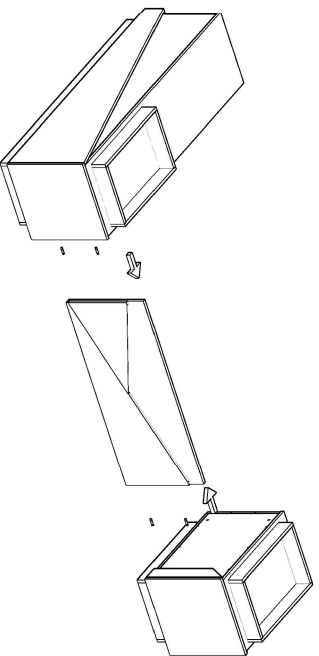

konfull

office furniture

ANATOLYA MASA - ETAJER MONTAJ ŞEMASI-2

Ürün kodu	ANTM-240180
Ürün adı	ANATOLYA MASA
Ürün ölçüleri	240X180X75

7

8

9

10