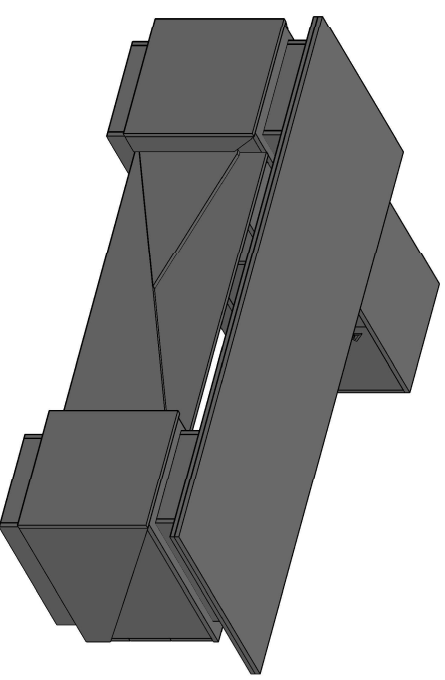

konfull

office furniture

ANATOLYA MASA - ETAJER MONTAJ ŞEMASI-2

Ürün kodu	ANTM-240180
Ürün adı	ANATOLYA MASA
Ürün ölçüleri	240X180X75

7

8

9

10

11

12

Hazırlayan

Sümevra DEMİR
İç Mimar