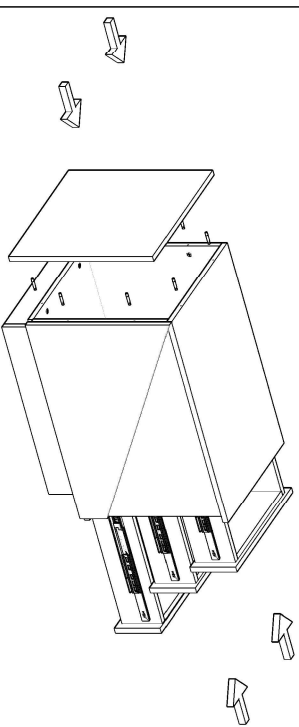

konfull

office furniture

ANATOLYA MASA - ETAJER MONTAJ ŞEMASI-2

Ürün kodu	ANTM-240180
Ürün adı	ANATOLYA MASA
Ürün ölçüleri	240X180X75

7

8

9

10