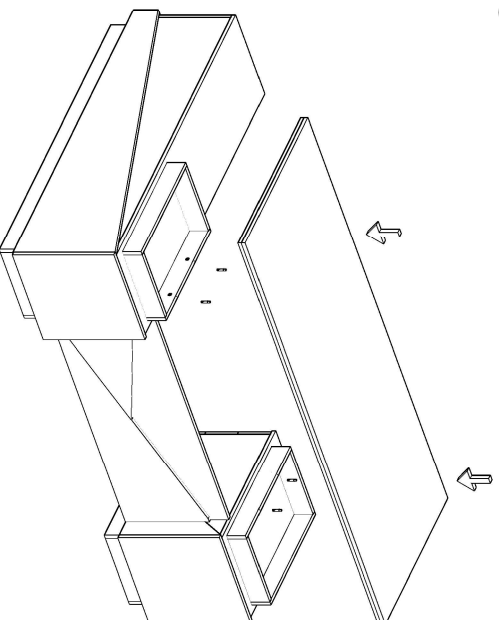

konfull

office furniture

ANATOLYA MASA - ETAJER MONTAJ ŞEMASI-2

Ürün kodu	ANTM-240180
Ürün adı	ANATOLYA MASA
Ürün ölçüleri	240X180X75

7

8

9

10

11

12

Hazırlayan

Sümevra DEMİR
İç Mimar