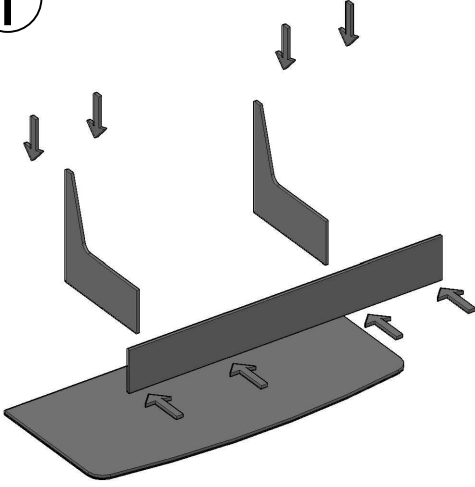

## OTTO MASA MONTAJ SEMASI

Ürün kodu

OTTM- 22095

Ürün adı

OTTO MASA

Ürün ölçüleri

220X95X75

①