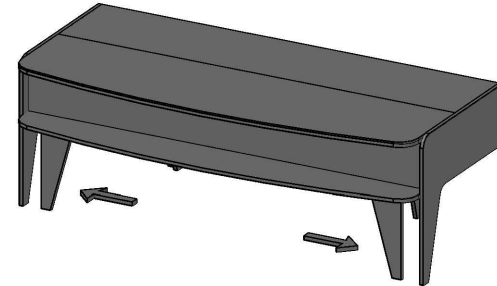

OTTO MASA MONTAJ SEMASI

Ürün kodu

OTTM- 22095

Ürün adı

OTTO MASA

Ürün ölçüleri

220X95X75

①

②

③

④

⑤

⑥

⑦

⑧

Hazırlayan

Sümevra NAS
İç Mimar