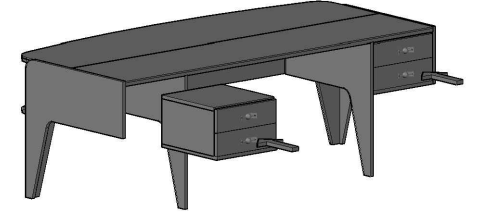

OTTO MASA MONTAJ SEMASI

Ürün kodu

OTTM- 22095

Ürün adı

OTTO MASA

Ürün ölçüleri

220X95X75

①

②

③

④

⑤

⑥

⑦

⑧

Hazırlayan

Sümevra NAS
İç Mimar