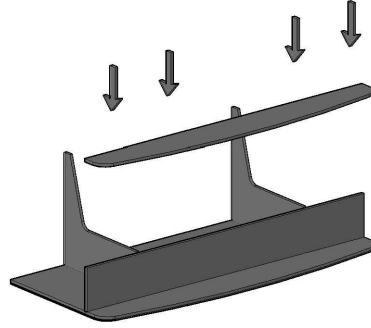

OTTO MASA MONTAJ SEMASI

Ürün kodu

OTTM- 22095

Ürün adı

OTTO MASA

Ürün ölçüleri

220X95X75

①

②

③

④

⑤

⑥

⑦

⑧

Hazırlayan

Sümevra NAS
İç Mimar