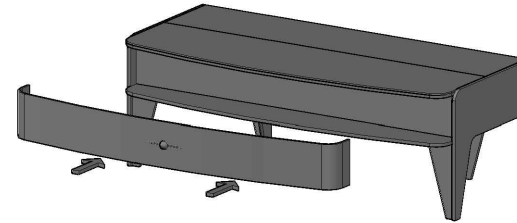

OTTO MASA MONTAJ SEMASI

Ürün kodu

OTTM- 22095

Ürün adı

OTTO MASA

Ürün ölçüleri

220X95X75

①

②

③

④

⑤

⑥

⑦

⑧

Hazırlayan

Sümevra NAS
İç Mimar