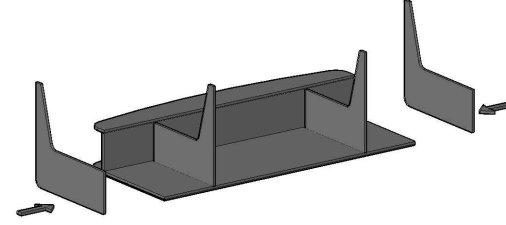

OTTO MASA MONTAJ SEMASI

Ürün kodu

OTTM- 22095

Ürün adı

OTTO MASA

Ürün ölçüleri

220X95X75

①

②

③

④

⑤

⑥

⑦

⑧

Hazırlayan

Sümevra NAS
İç Mimar