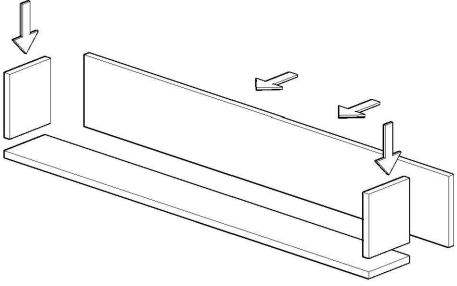

## TİMES MASA MONTAJ SEMASI

Ürün kodu

TMSM-22090

Ürün adı

TİMES MASA

Ürün ölçüleri

220X90X77

①