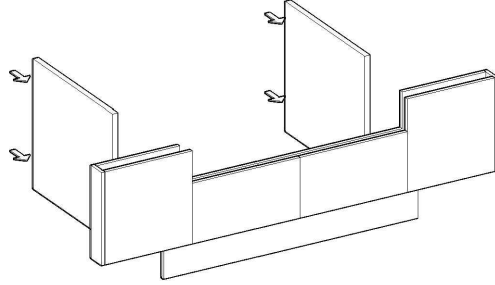

TİMES MASA MONTAJ SEMASI

Ürün kodu

TMSM-22090

Ürün adı

TİMES MASA

Ürün ölçüleri

220X90X77

①

②

③

④

⑤

⑥

Hazırlayan

Sümevra NAS
İç Mimar