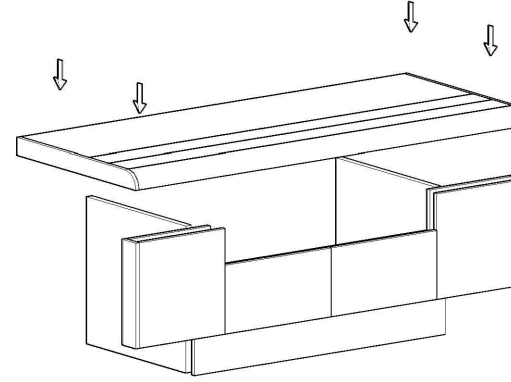

TİMES MASA MONTAJ SEMASI

Ürün kodu

TMSM-22090

Ürün adı

TİMES MASA

Ürün ölçüleri

220X90X77

①

②

③

④

⑤

⑥

Hazırlayan

Sümevra NAS
İç Mimar