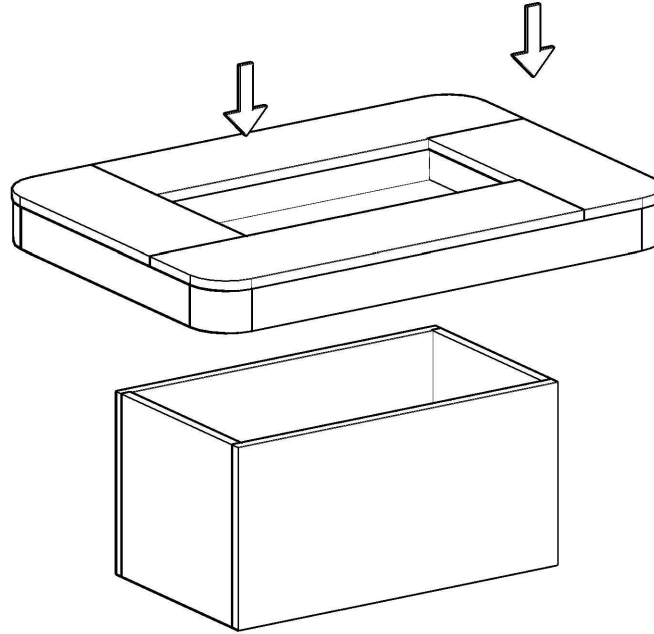

TİMES SEHPA MONTAJ SEMASI

Ürün kodu

TMSS-10070

Ürün adı

TİMES SEHPA

Ürün ölçüleri

100X70X45

1