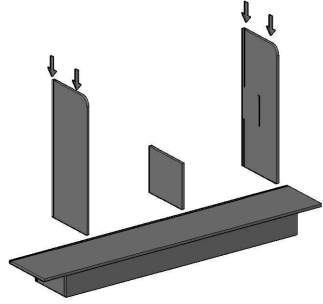

TİMES DOLAP MONTAJ SEMASI

Ürün kodu

TMSD-220120

Ürün adı

TİMES DOLAP

Ürün ölçüleri

220X40X120

1

3

5

7

2

4

6

8

9

11

13

15

10

12

14

Hazırlayan

Sümevra NAS
İç Mimar