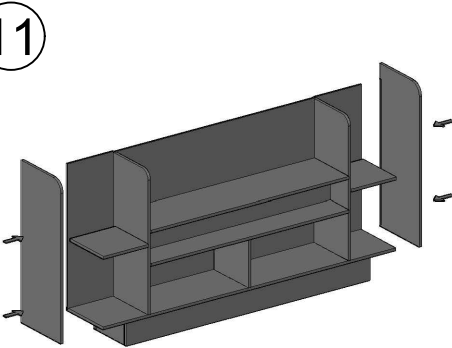

TİMES DOLAP MONTAJ SEMASI

Ürün kodu

TMSD-220120

Ürün adı

TİMES DOLAP

Ürün ölçüleri

220X40X120

1

3

5

7

2

4

6

8

9

11

13

15

10

12

14

Hazırlayan

Sümevra NAS
İç Mimar