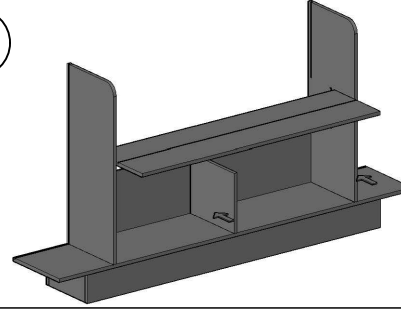

TİMES DOLAP MONTAJ SEMASI

Ürün kodu

TMSD-220120

Ürün adı

TİMES DOLAP

Ürün ölçüleri

220X40X120

1

3

5

7

2

4

6

8

9

11

13

15

10

12

14

Hazırlayan

Sümevra NAS
İç Mimar