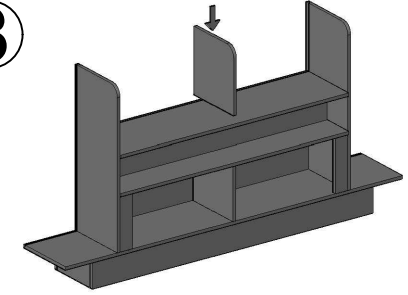

TİMES DOLAP MONTAJ SEMASI

Ürün kodu

TMSD-220120

Ürün adı

TİMES DOLAP

Ürün ölçüleri

220X40X120

1

3

5

7

2

4

6

8

9