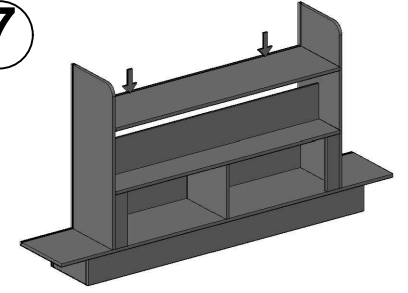

TİMES DOLAP MONTAJ SEMASI

Ürün kodu

TMSD-220120

Ürün adı

TİMES DOLAP

Ürün ölçüleri

220X40X120

1

3

5

7

2

4

6

8

9

11

13

15

10

12

14

Hazırlayan

Sümevra NAS
İç Mimar