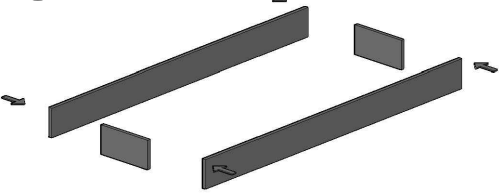

TİMES DOLAP MONTAJ SEMASI

Ürün kodu

TMSD-220120

Ürün adı

TİMES DOLAP

Ürün ölçüleri

220X40X120

1