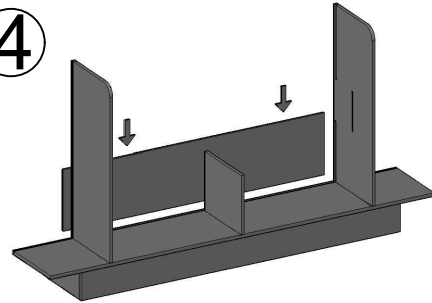

TİMES DOLAP MONTAJ SEMASI

Ürün kodu

TMSD-220120

Ürün adı

TİMES DOLAP

Ürün ölçüleri

220X40X120

1

3

5

7

2

4

6

8

9

11

13

15

10

12

14

Hazırlayan

Sümevra NAS
İç Mimar