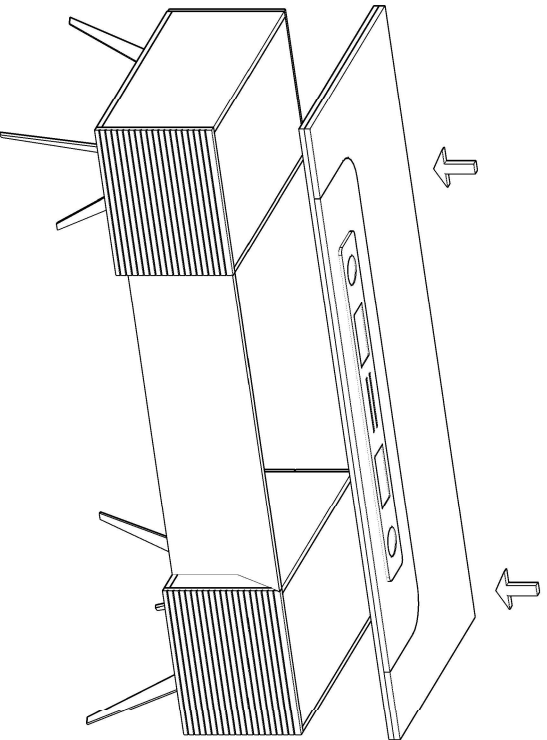

SOLO MASA MONTAJ SEMASI

Ürün kodu	SOLM-22090
Ürün adı	SOLO MASA
Ürün ölçüleri	220X90X75

1

2

3

4