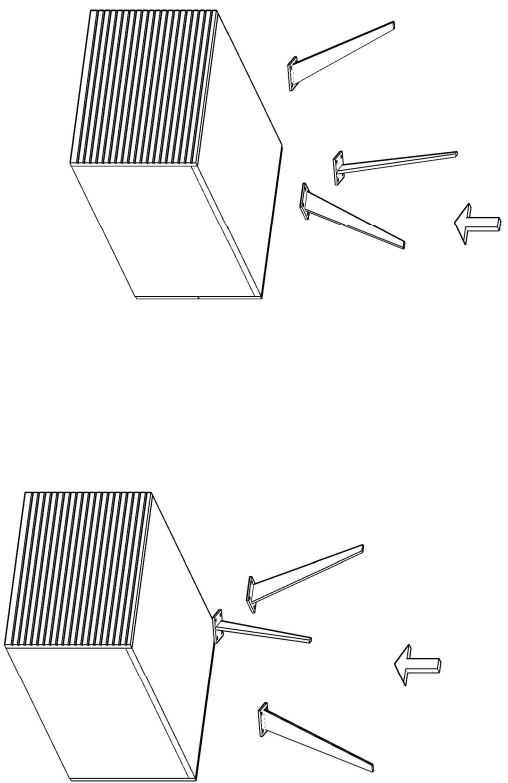

SOLO MASA MONTAJ SEMASI

Ürün kodu	SOLM-22090
Ürün adı	SOLO MASA
Ürün ölçüleri	220X90X75

1

2

3

4