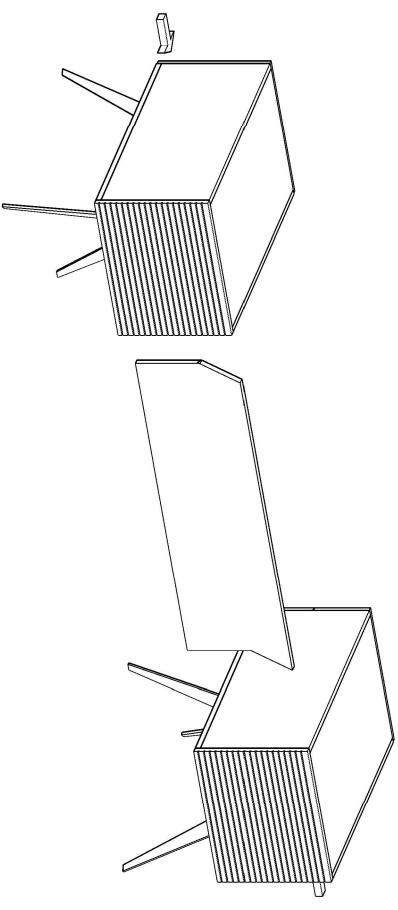

SOLO MASA MONTAJ SEMASI

Ürün kodu	SOLM-22090
Ürün adı	SOLO MASA
Ürün ölçüleri	220X90X75

1

2

3

4