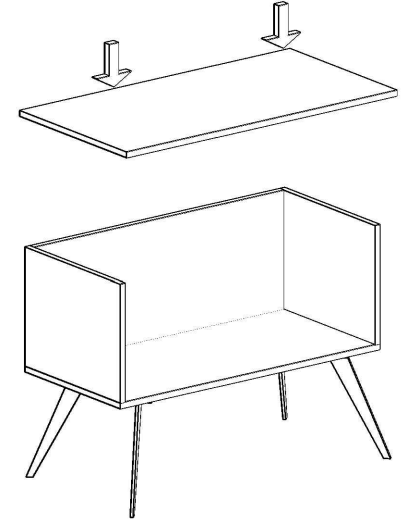

SOLO ETAJER MONTAJ SEMASI

Ürün kodu

SOLE-10050

Ürün adı

SOLO ETAJER

Ürün ölçüleri

100X50X75

1

2

3

4

5

Hazırlayan

Sümevra NAS
İç Mimar