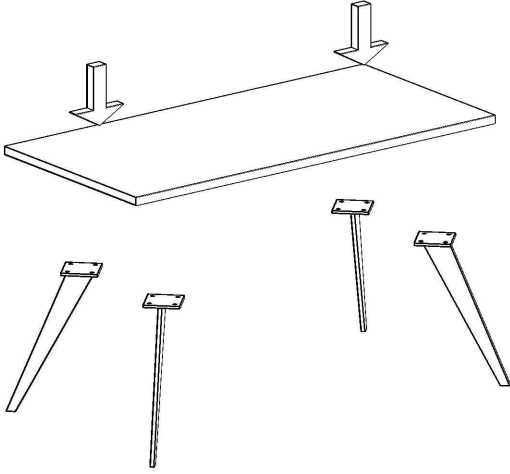

SOLO ETAJER MONTAJ SEMASI

Ürün kodu

SOLE-10050

Ürün adı

SOLO ETAJER

Ürün ölçüleri

100X50X75

1