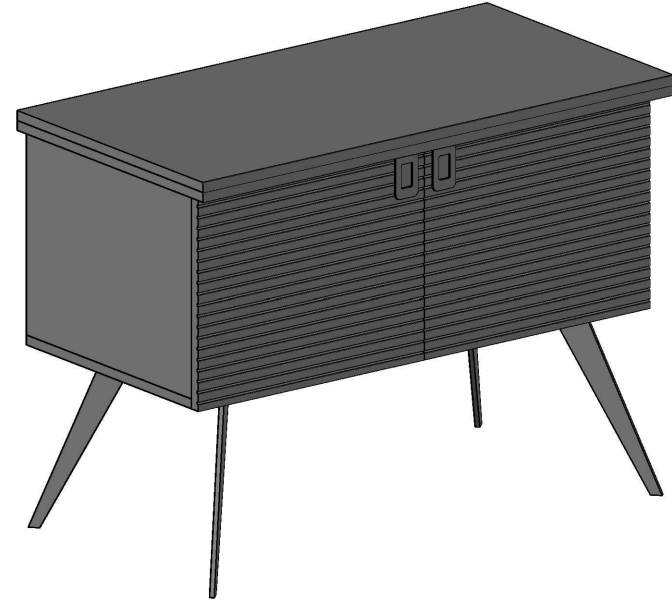

SOLO ETAJER MONTAJ SEMASI

Ürün kodu

SOLE-10050

Ürün adı

SOLO ETAJER

Ürün ölçüleri

100X50X75

1

2

3

4

5

Hazırlayan

Sümevra NAS
İç Mimar