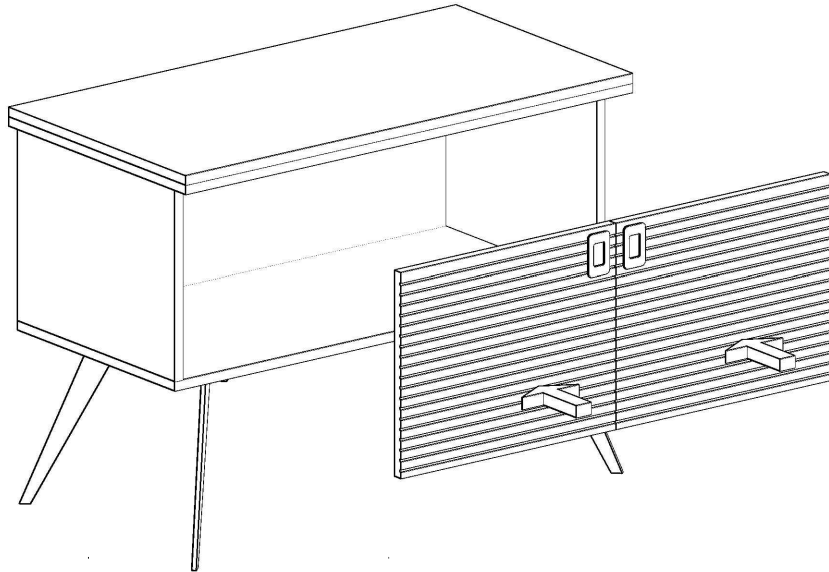

SOLO ETAJER MONTAJ SEMASI

Ürün kodu

SOLE-10050

Ürün adı

SOLO ETAJER

Ürün ölçüleri

100X50X75

1

2

3

4

5

Hazırlayan

Sümevra NAS
İç Mimar