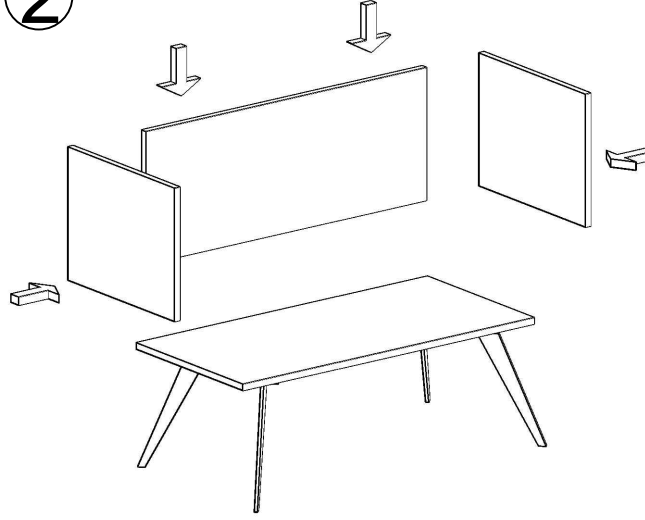

SOLO ETAJER MONTAJ SEMASI

Ürün kodu

SOLE-10050

Ürün adı

SOLO ETAJER

Ürün ölçüleri

100X50X75

1

2

3

4

5

Hazırlayan

Sümevra NAS
İç Mimar