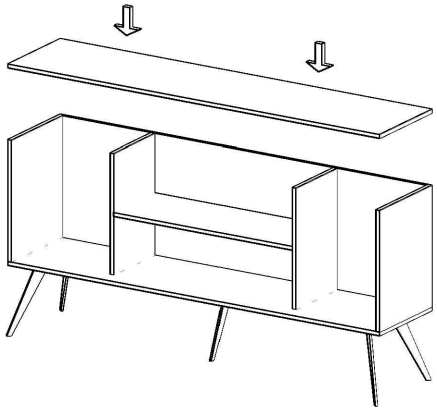

SOLO DOLAP MONTAJ SEMASI

Ürün kodu

SOLD-20098

Ürün adı

SOLO DOLAP

Ürün ölçüleri

200X43X98

1

2

3

4

5

6

7

Hazırlayan

Sümevra NAS
İç Mimar