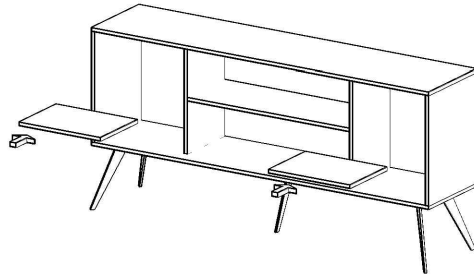

SOLO DOLAP MONTAJ SEMASI

Ürün kodu

SOLD-20098

Ürün adı

SOLO DOLAP

Ürün ölçüleri

200X43X98

1

2

3

4

5

6

7

Hazırlayan

Sümevra NAS
İç Mimar