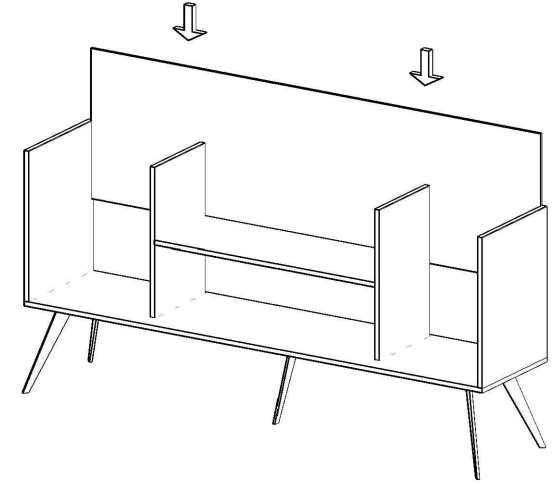

SOLO DOLAP MONTAJ SEMASI

Ürün kodu

SOLD-20098

Ürün adı

SOLO DOLAP

Ürün ölçüleri

200X43X98

1

2

3

4

5

6

7

Hazırlayan

Sümevra NAS
İç Mimar