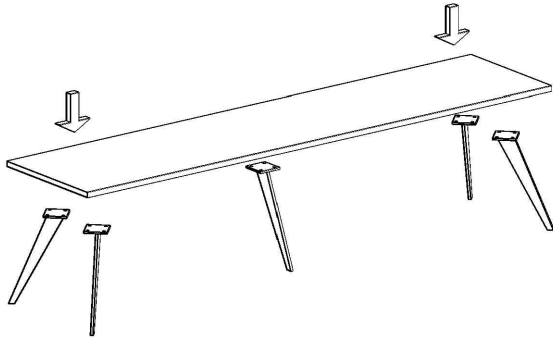

SOLO DOLAP MONTAJ SEMASI

Ürün kodu

SOLD-20098

Ürün adı

SOLO DOLAP

Ürün ölçüleri

200X43X98

1