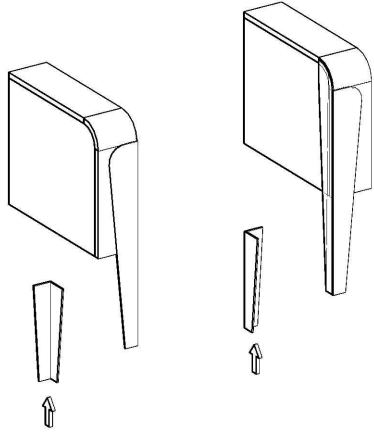

SCALA ETAJER MONTAJ SEMASI

Ürün kodu

SCLE-9050

Ürün adı

SCALA ETAJER

Ürün ölçüleri

100X50X75

①