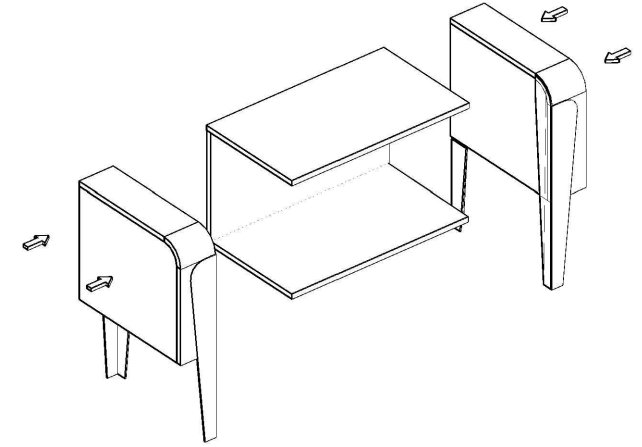

SCALA ETAJER MONTAJ SEMASI

Ürün kodu

SCLE-9050

Ürün adı

SCALA ETAJER

Ürün ölçüleri

100X50X75

①

②

③

④

⑤

Hazırlayan

Sümevra NAS
İç Mimar