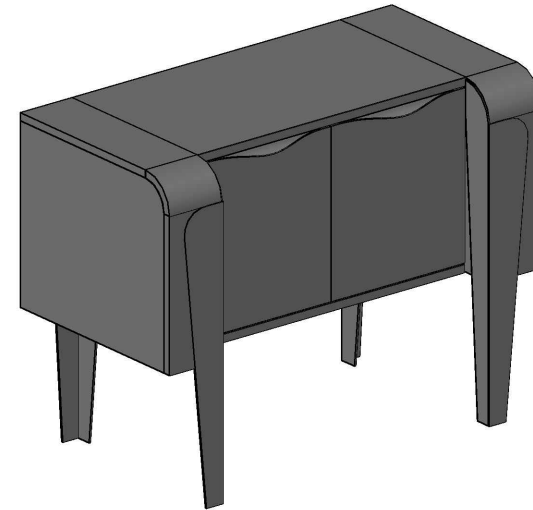

SCALA ETAJER MONTAJ SEMASI

Ürün kodu

SCLE-9050

Ürün adı

SCALA ETAJER

Ürün ölçüleri

100X50X75

①

②

③

④

⑤

Hazırlayan

Sümevra NAS
İç Mimar