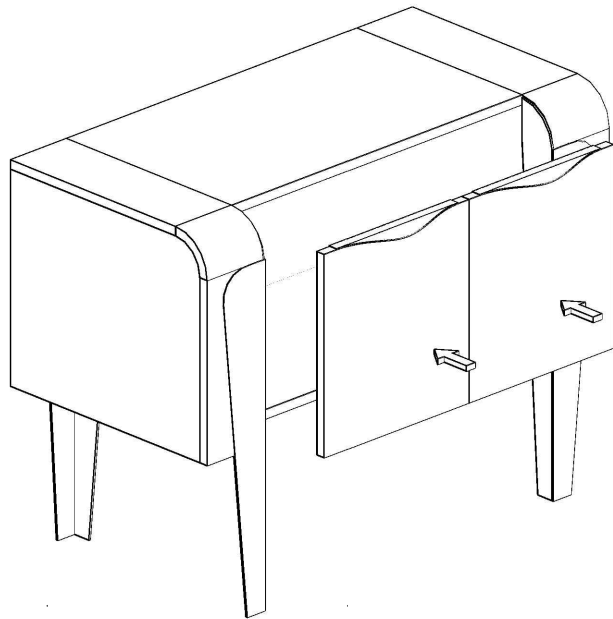

SCALA ETAJER MONTAJ SEMASI

Ürün kodu

SCLE-9050

Ürün adı

SCALA ETAJER

Ürün ölçüleri

100X50X75

①

②

③

④

⑤

Hazırlayan

Sümevra NAS
İç Mimar