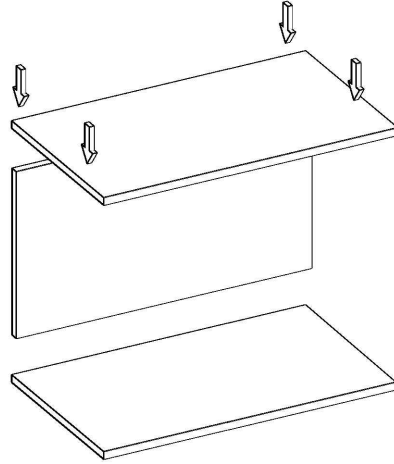

SCALA ETAJER MONTAJ SEMASI

Ürün kodu

SCLE-9050

Ürün adı

SCALA ETAJER

Ürün ölçüleri

100X50X75

①

②

③

④

⑤

Hazırlayan

Sümevra NAS
İç Mimar