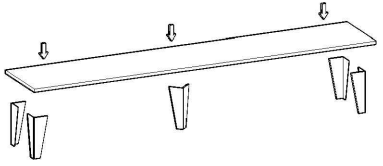

## SCALA DOLAP MONTAJ SEMASI

Ürün kodu

SCLD-220100

Ürün adı

SCALA DOLAP

Ürün ölçüleri

220X40X100

1