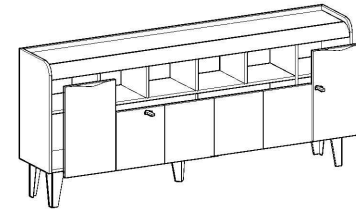

## SCALA DOLAP MONTAJ SEMASI

Ürün kodu

SCLD-220100

Ürün adı

SCALA DOLAP

Ürün ölçüleri

220X40X100

1