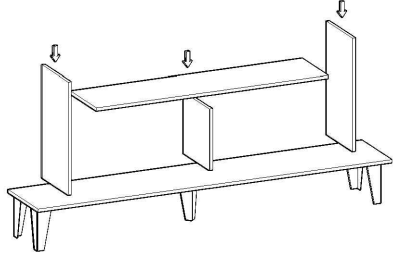

## SCALA DOLAP MONTAJ SEMASI

Ürün kodu

SCLD-220100

Ürün adı

SCALA DOLAP

Ürün ölçüleri

220X40X100

1