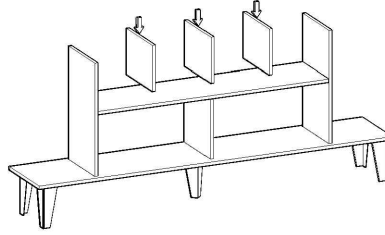

## SCALA DOLAP MONTAJ SEMASI

Ürün kodu

SCLD-220100

Ürün adı

SCALA DOLAP

Ürün ölçüleri

220X40X100

1