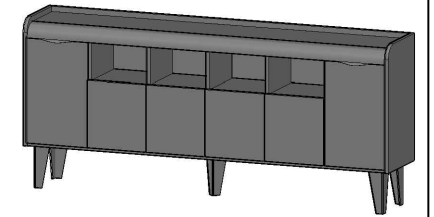

## SCALA DOLAP MONTAJ SEMASI

Ürün kodu

SCLD-220100

Ürün adı

SCALA DOLAP

Ürün ölçüleri

220X40X100

1