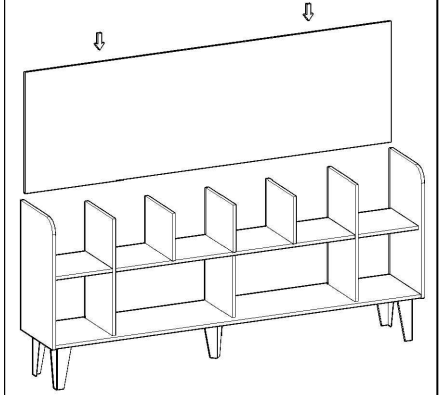

## SCALA DOLAP MONTAJ SEMASI

Ürün kodu

SCLD-220100

Ürün adı

SCALA DOLAP

Ürün ölçüleri

220X40X100

1