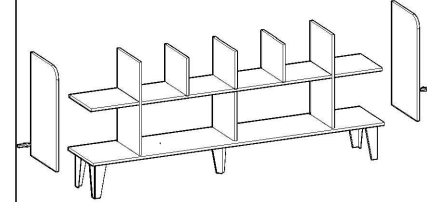

## SCALA DOLAP MONTAJ SEMASI

Ürün kodu

SCLD-220100

Ürün adı

SCALA DOLAP

Ürün ölçüleri

220X40X100

1