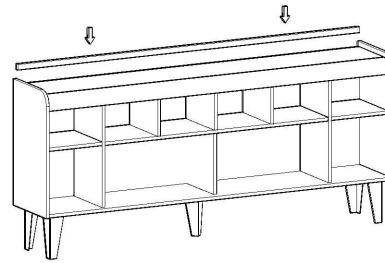

## SCALA DOLAP MONTAJ SEMASI

Ürün kodu

SCLD-220100

Ürün adı

SCALA DOLAP

Ürün ölçüleri

220X40X100

1