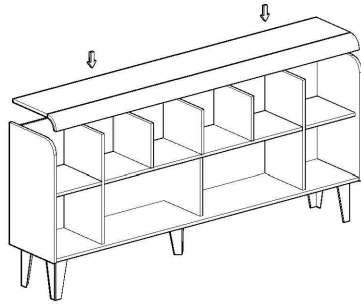

## SCALA DOLAP MONTAJ SEMASI

Ürün kodu

SCLD-220100

Ürün adı

SCALA DOLAP

Ürün ölçüleri

220X40X100

1