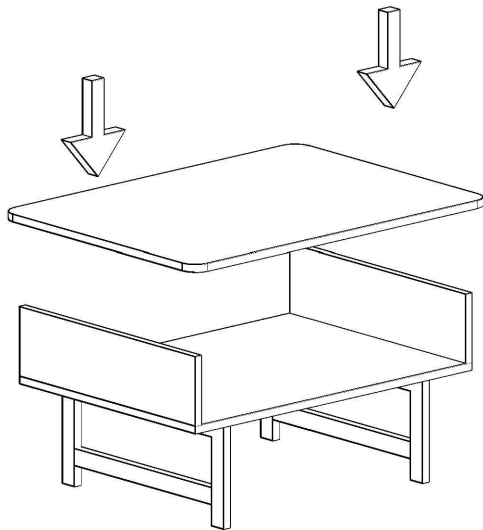

## LİMA SEHPA MONTAJ ŞEMASI

Ürün kodu

LIMS-9065

Ürün adı

LİMA SEHPA

Ürün ölçüleri

90X65X45

1