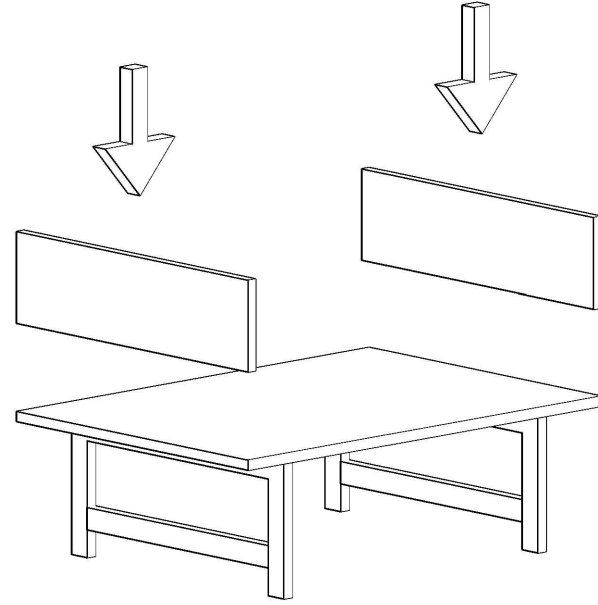

## LİMA SEHPA MONTAJ ŞEMASI

Ürün kodu

LIMS-9065

Ürün adı

LİMA SEHPA

Ürün ölçüleri

90X65X45

1