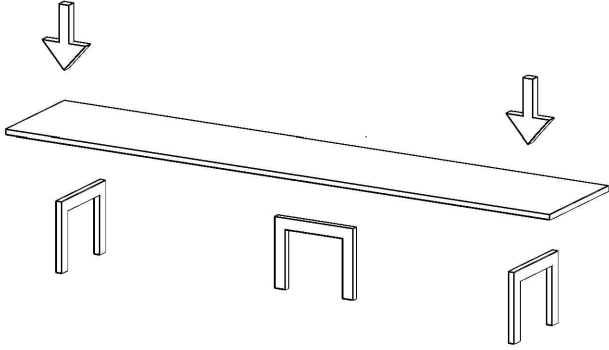

## LİMA DOLAP MONTAJ ŞEMASI

Ürün kodu

LİMD-210100

Ürün adı

LİMA DOLAP

Ürün ölçüleri

210X40X100

1