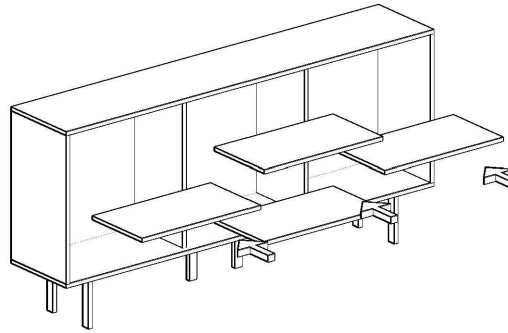

## LİMA DOLAP MONTAJ ŞEMASI

Ürün kodu

LİMD-210100

Ürün adı

LİMA DOLAP

Ürün ölçüleri

210X40X100

1