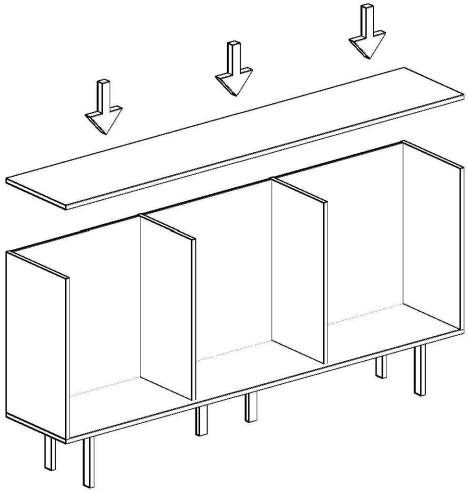

## LİMA DOLAP MONTAJ ŞEMASI

Ürün kodu

LİMD-210100

Ürün adı

LİMA DOLAP

Ürün ölçüleri

210X40X100

1