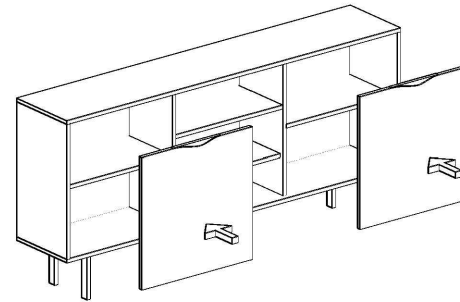

## LİMA DOLAP MONTAJ ŞEMASI

Ürün kodu

LİMD-210100

Ürün adı

LİMA DOLAP

Ürün ölçüleri

210X40X100

1