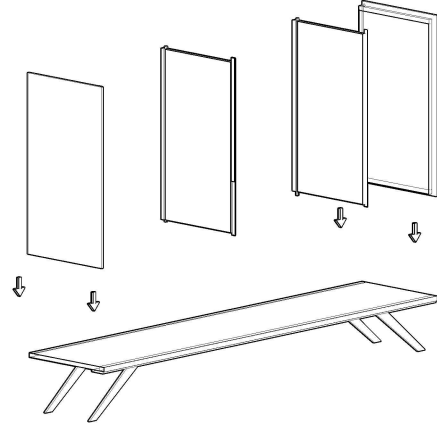

AURA DOLAP MONTAJ SEMASI

Ürün kodu

AURD-20298

Ürün adı

AURA DOLAP

Ürün ölçüleri

202X43X98

①

②

③

④

⑤

⑥

⑦

Hazırlayan

İç Mimar
Ahmet Şakalak