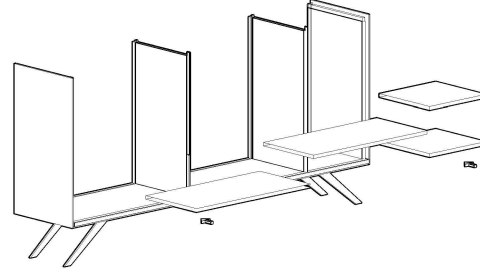

AURA DOLAP MONTAJ SEMASI

Ürün kodu

AURD-20298

Ürün adı

AURA DOLAP

Ürün ölçüleri

202X43X98

①

②

③

④

⑤

⑥

⑦

Hazırlayan

İç Mimar
Ahmet Şakalak