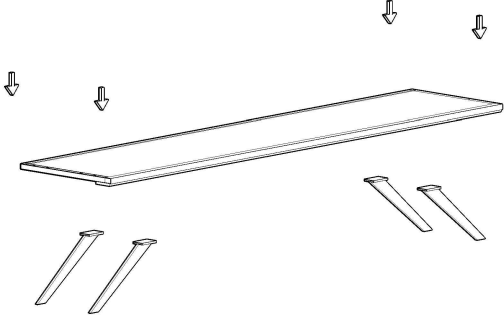

AURA DOLAP MONTAJ SEMASI

Ürün kodu

AURD-20298

Ürün adı

AURA DOLAP

Ürün ölçüleri

202X43X98

①