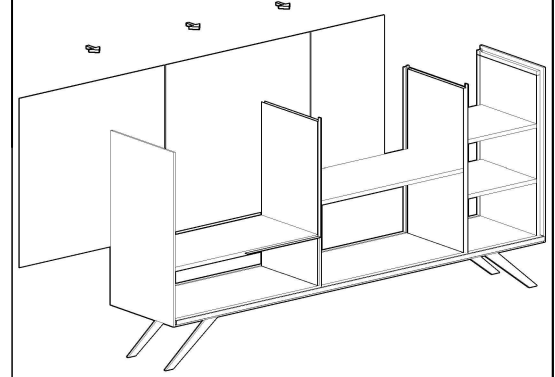

AURA DOLAP MONTAJ SEMASI

Ürün kodu

AURD-20298

Ürün adı

AURA DOLAP

Ürün ölçüleri

202X43X98

①

②

③

④

⑤

⑥

⑦

Hazırlayan

İç Mimar
Ahmet Şakalak