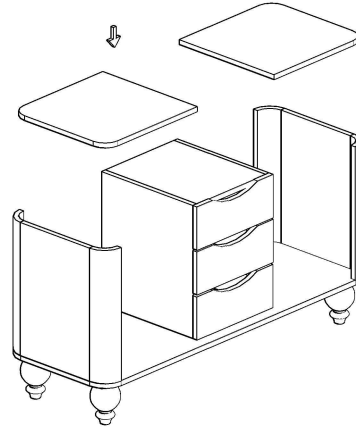

MONA MASA MONTAJ SEMASI

Ürün kodu

MONM-240190

Ürün adı

MONA MASA

Ürün ölçüleri

240X190X75

1

2

4

5

6

7

8

9

10

Hazırlayan

İç Mimar
Ahmet Şakalak