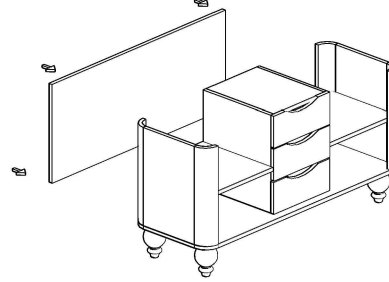

MONA MASA MONTAJ SEMASI

Ürün kodu

MONM-240190

Ürün adı

MONA MASA

Ürün ölçüleri

240X190X75

1

2

4

5

6

7

8

9

10

Hazırlayan

İç Mimar
Ahmet Şakalak