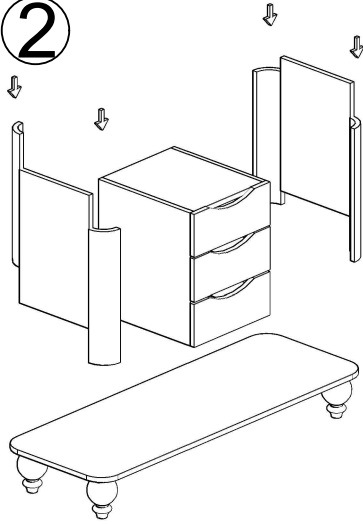

MONA MASA MONTAJ SEMASI

Ürün kodu

MONM-240190

Ürün adı

MONA MASA

Ürün ölçüleri

240X190X75

1

2

4

5

6

7

8

9

10

Hazırlayan

İç Mimar
Ahmet Şakalak