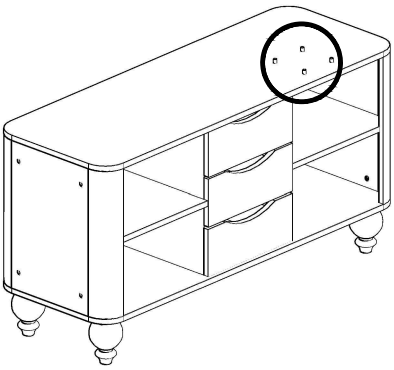

MONA MASA MONTAJ SEMASI

Ürün kodu

MONM-240190

Ürün adı

MONA MASA

Ürün ölçüleri

240X190X75

1

2

4

5

6

7

8

9

10