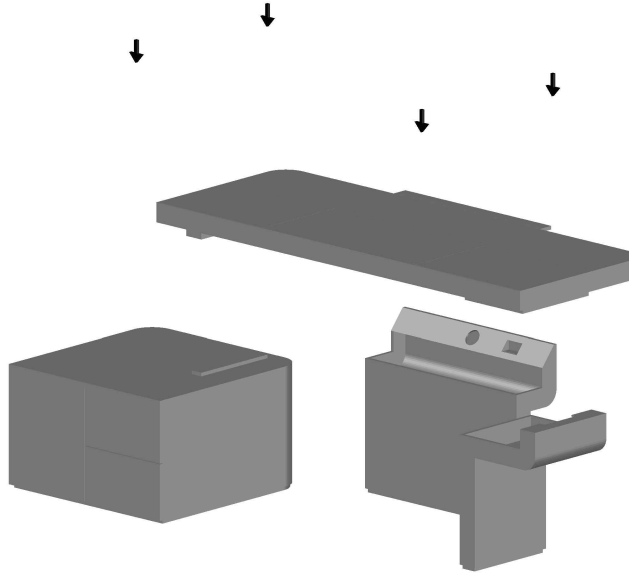

BOLD MASA MONTAJ SEMASI

Ürün kodu

BOLM-310110

Ürün adı

BOLD DOLAP

Ürün ölçüleri

310X110X75

①

②

HAZIRLAYAN

İç Mimar
Ahmet Şakalak