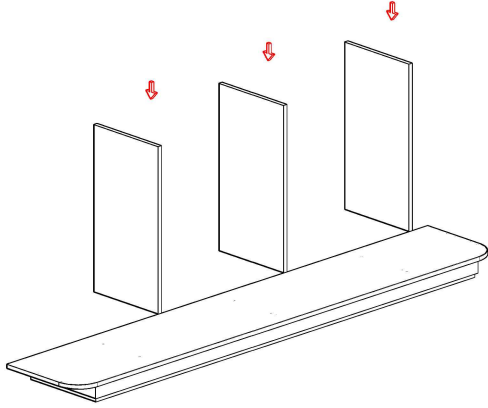

BOLD DOLAP MONTAJ SEMASI

Ürün kodu

BOLD-260105

Ürün adı

BOLD DOLAP

Ürün ölçüleri

260X45X105

①