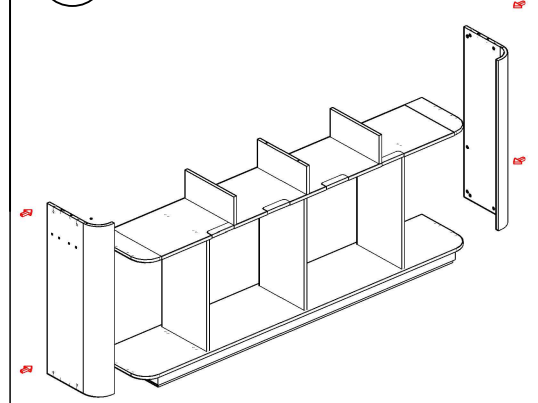

BOLD DOLAP MONTAJ SEMASI

Ürün kodu

BOLD-260105

Ürün adı

BOLD DOLAP

Ürün ölçüleri

260X45X105

①

②

③

④

Hazırlayan

İç Mimar
Ahmet Şakalak