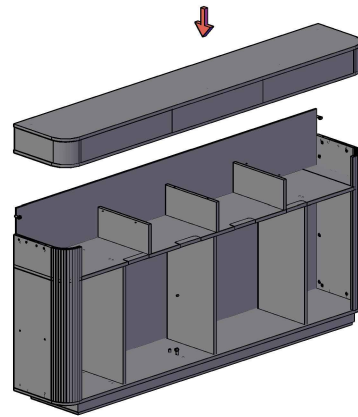

BOLD DOLAP MONTAJ SEMASI

Ürün kodu

BOLD-260105

Ürün adı

BOLD DOLAP

Ürün ölçüleri

260X45X105

①

②

③

④

Hazırlayan

İç Mimar
Ahmet Şakalak