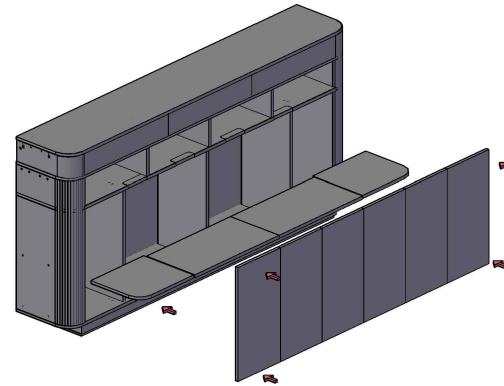

BOLD DOLAP MONTAJ SEMASI

Ürün kodu

BOLD-260105

Ürün adı

BOLD DOLAP

Ürün ölçüleri

260X45X105

①

②

③

④

Hazırlayan

İç Mimar
Ahmet Şakalak