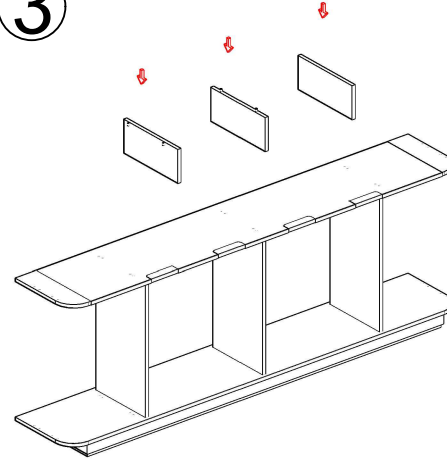

BOLD DOLAP MONTAJ SEMASI

Ürün kodu

BOLD-260105

Ürün adı

BOLD DOLAP

Ürün ölçüleri

260X45X105

①

②

③

④

Hazırlayan

İç Mimar
Ahmet Şakalak