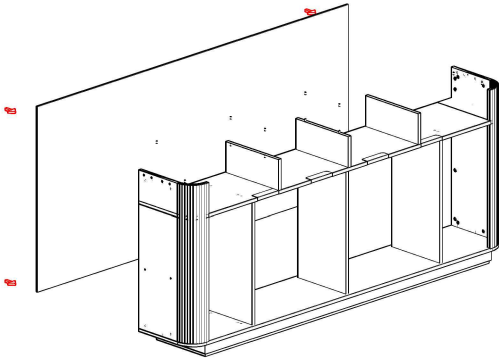

BOLD DOLAP MONTAJ SEMASI

Ürün kodu

BOLD-260105

Ürün adı

BOLD DOLAP

Ürün ölçüleri

260X45X105

①

②

③

④

Hazırlayan

İç Mimar
Ahmet Şakalak