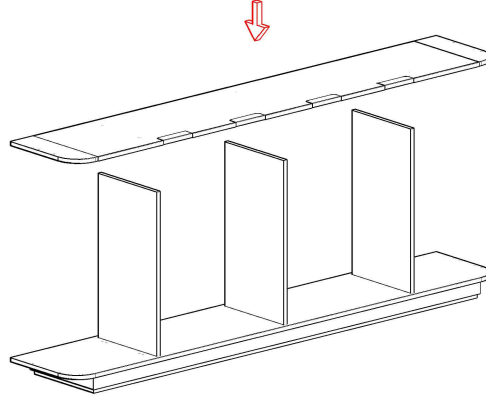

BOLD DOLAP MONTAJ SEMASI

Ürün kodu

BOLD-260105

Ürün adı

BOLD DOLAP

Ürün ölçüleri

260X45X105

①

②

③

④

Hazırlayan

İç Mimar
Ahmet Şakalak