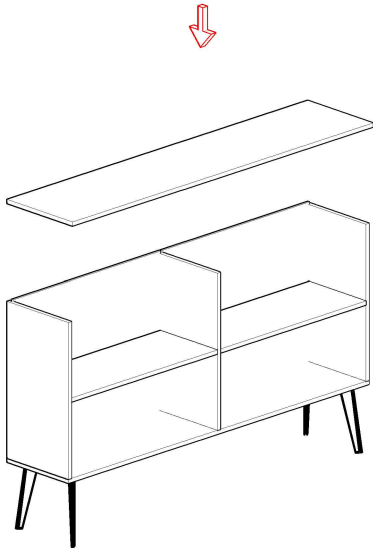

SUN DOLAP MONTAJ SEMASI

Ürün kodu

SBD-180105

Ürün adı

SUN DOLAP

Ürün ölçüleri

180X40X105

①

②

③

④

⑤