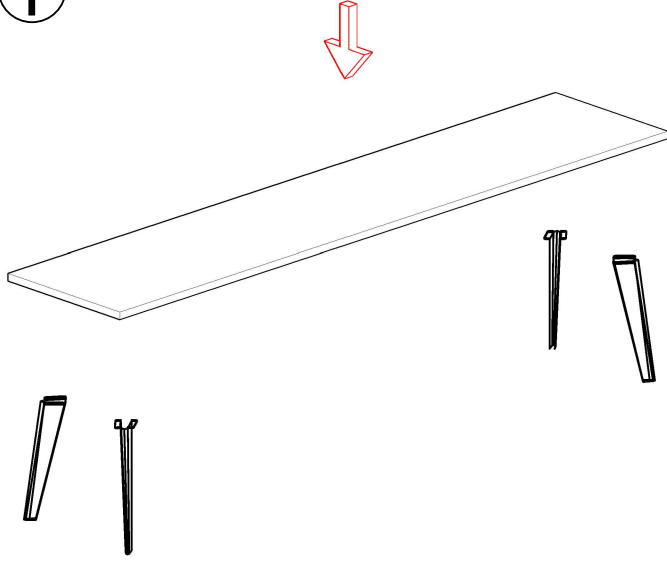

SUN DOLAP MONTAJ SEMASI

Ürün kodu

SBD-180105

Ürün adı

SUN DOLAP

Ürün ölçüleri

180X40X105

①

②

③

④

⑤