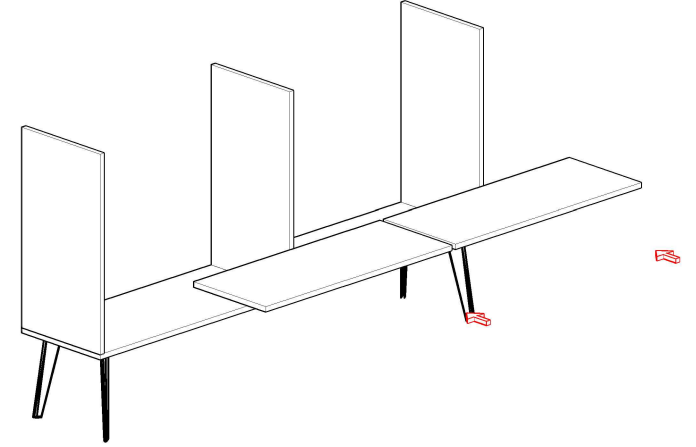

SUN DOLAP MONTAJ SEMASI

Ürün kodu

SBD-180105

Ürün adı

SUN DOLAP

Ürün ölçüleri

180X40X105

①

②

③

④

⑤