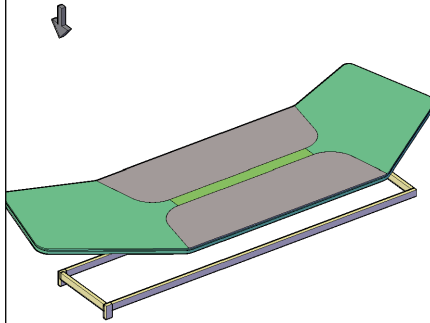

## JULY MASA MONTAJ ŞEMASI

Ürün kodu

JLYM-270190

Ürün adı

JULY MASA

Ürün ölçüleri

270X190X75

1

Etajer alt tabla ve ayak birleşim

2

Etajer ve dikmeler

3

Etajer , iç yan ve dikme birleşim

4

Etajer , komodin ve sabit birleşim

5

Etajer ve etajer üst tabla birleşim

6

Etajer ve kapak birleşimi

7

Masa , travers ve etajer yükseltme birleşimi

8

Üst tabla ve ayak birleşim

9