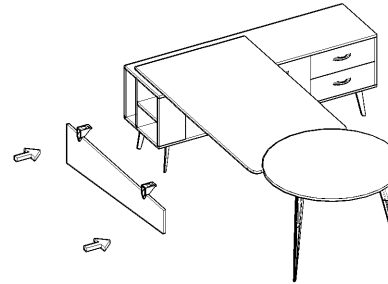

SUN RİSE MASA MONTAJ ŞEMASI

Ürün kodu

SRM-240180

Ürün adı

SUN RİSE MASA

Ürün ölçüleri

240X180X75

1

2

3

4

5

6

7

8

9