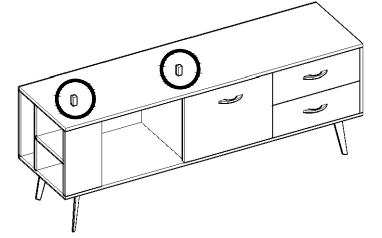

SUN RİSE MASA MONTAJ ŞEMASI

Ürün kodu

SRM-240180

Ürün adı

SUN RİSE MASA

Ürün ölçüleri

240X180X75

1

2

3

4

5

6

7

8

9