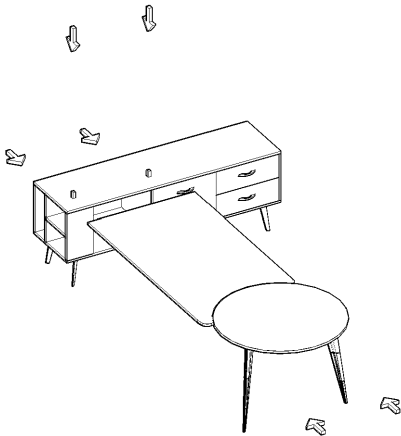

SUN RİSE MASA MONTAJ ŞEMASI

Ürün kodu

SRM-240180

Ürün adı

SUN RİSE MASA

Ürün ölçüleri

240X180X75

1

2

3

4

5

6

7

8

9