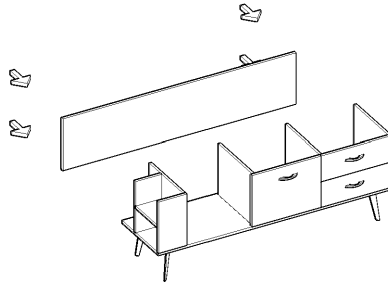

SUN RİSE MASA MONTAJ ŞEMASI

Ürün kodu

SRM-240180

Ürün adı

SUN RİSE MASA

Ürün ölçüleri

240X180X75

1

2

3

4

5

6

7

8

9