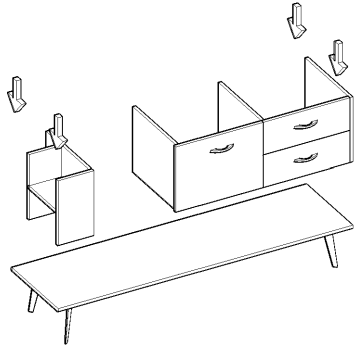

SUN RİSE MASA MONTAJ ŞEMASI

Ürün kodu

SRM-240180

Ürün adı

SUN RİSE MASA

Ürün ölçüleri

240X180X75

1

2

3

4

5

6

7

8

9