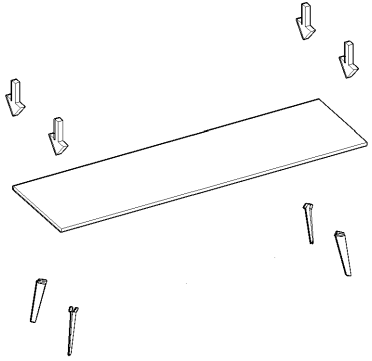

SUN RİSE MASA MONTAJ ŞEMASI

Ürün kodu

SRM-240180

Ürün adı

SUN RİSE MASA

Ürün ölçüleri

240X180X75

1