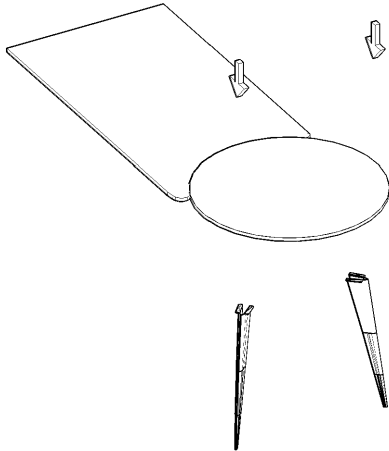

SUN RİSE MASA MONTAJ ŞEMASI

Ürün kodu

SRM-240180

Ürün adı

SUN RİSE MASA

Ürün ölçüleri

240X180X75

1

2

3

4

5

6

7

8

9