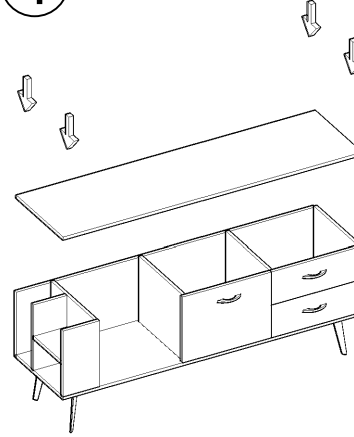

SUN RİSE MASA MONTAJ ŞEMASI

Ürün kodu

SRM-240180

Ürün adı

SUN RİSE MASA

Ürün ölçüleri

240X180X75

1

2

3

4

5

6

7

8

9