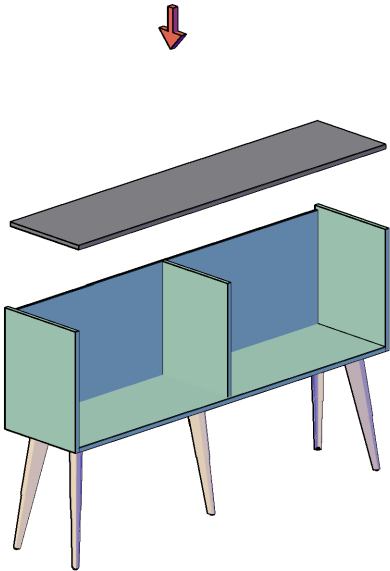

SUN RİSE DOLAP MONTAJ SEMASI

Ürün kodu

SKD-18070

Ürün adı

SUN RİSE DOLAP

Ürün ölçüleri

180X40X105

①

②

③

④

⑤