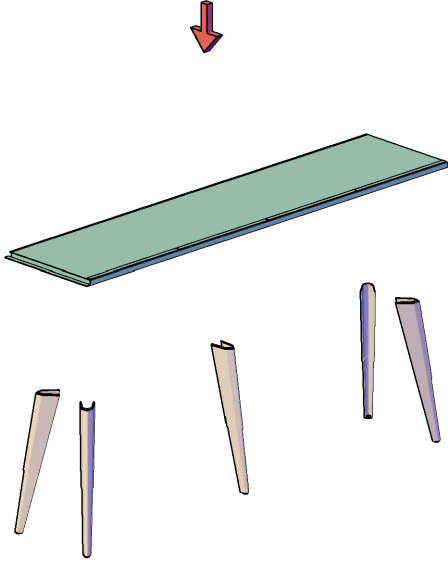

SUN RİSE DOLAP MONTAJ SEMASI

Ürün kodu

SKD-18070

Ürün adı

SUN RİSE DOLAP

Ürün ölçüleri

180X40X105

①

②

③

④

⑤