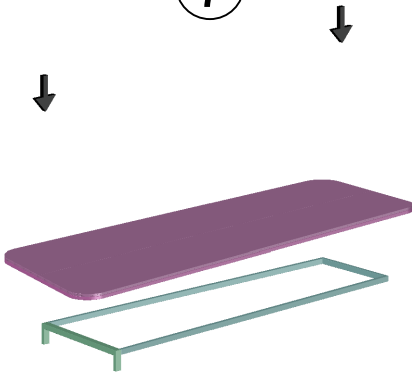

## ICON MASA MONTAJ ŞEMASI

Ürün kodu

ICNM-270180

Ürün adı

ICON MASA

Ürün ölçüleri

270X180X76

1

Etajer alt ve yan dikler birleştirin

2

Etajer ve orta dikme birleştirin

3

Etajer ve arkalık birleştirin

4

Etajer , sürgü kapak ve sabit birleşimi

5

Etajer ve etajer üst tabla birleşimi

6

Etajer ve sürgü kapak birleşimi

7

Masa ve travers birleşimi

8

Masa ve ayak birleşimi

9