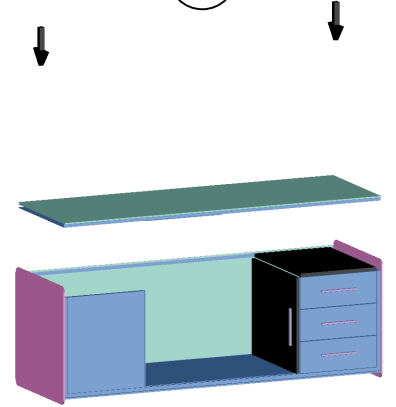

## ICON MASA MONTAJ ŞEMASI

Ürün kodu

ICNM-270180

Ürün adı

ICON MASA

Ürün ölçüleri

270X180X76

1

Etajer alt ve yan dikler birleştirin

2

Etajer ve orta dikme birleştirin

3

Etajer ve arkalık birleştirin

4

Etajer , sürgü kapak ve sabit birleşimi

5

Etajer ve etajer üst tabla birleşimi

6

Etajer ve sürgü kapak birleşimi

7

Masa ve travers birleşimi

8

Masa ve ayak birleşimi

9