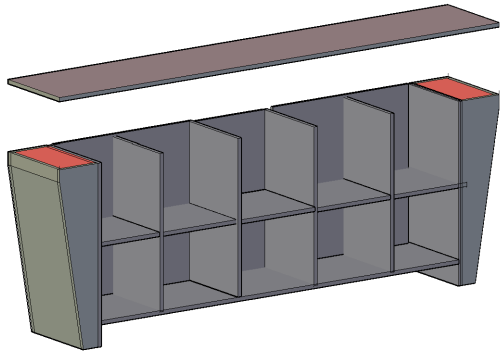

## CHAMPION DOLAP MONTAJ SEMASI

Ürün kodu

CHD-24090

Ürün adı

CHD-24090 DOLAP

Ürün ölçüleri

240X42X90

1

2

3

4

5

6

7