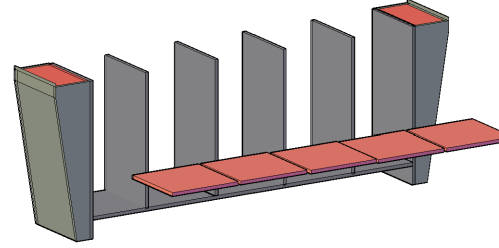

CHAMPION DOLAP MONTAJ SEMASI

Ürün kodu

CHD-24090

Ürün adı

CHD-24090 DOLAP

Ürün ölçüleri

240X42X90

1

2

3

4

5

6

7