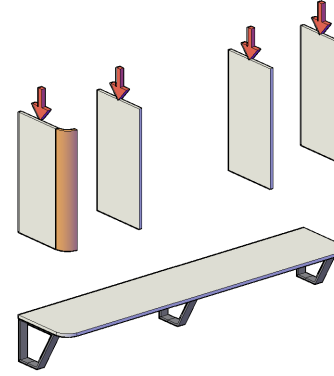

2024 DOLAP MONTAJ SEMASI

Ürün kodu

2024D-20085

Ürün adı

2024D-20085 DOLAP

Ürün ölçüleri

200X44X85

1

2

3

4

5

6

7