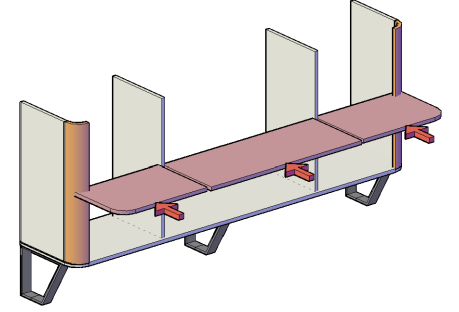

2024 DOLAP MONTAJ SEMASI

Ürün kodu

2024D-20085

Ürün adı

2024D-20085 DOLAP

Ürün ölçüleri

200X44X85

1

2

3

4

5

6

7