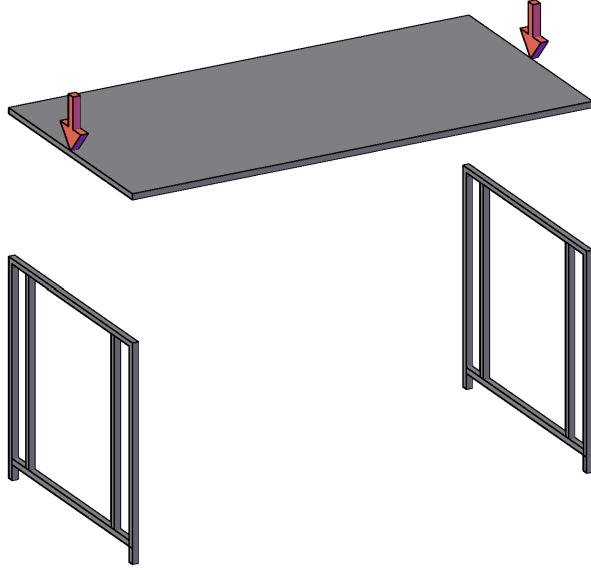

TROY MASA MONTAJ SEMASI

Ürün kodu

TYM-16080

Ürün adı

TYM-16080 MASA

Ürün ölçüleri

160X80X76

1