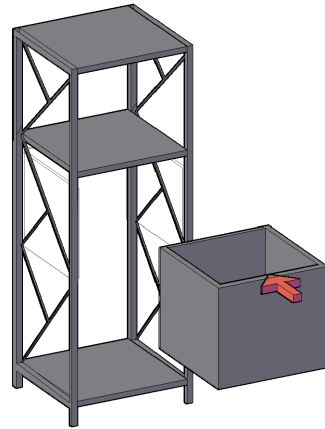

TDLP-40120

6