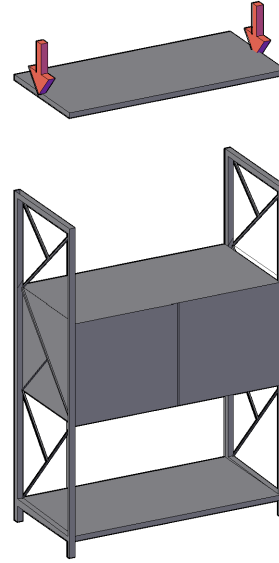

TROY DOLAP MONTAJ SEMASI

Ürün kodu

TYD-80120 / TDLP-40120

Ürün adı

TYD-80120 / TDLP-40120 DOLAP

Ürün ölçüleri

80X38X118 / 40X38X118

1

TYD-80120

2

TYD-80120

3

TYD-80120

4

TDLP-40120

5