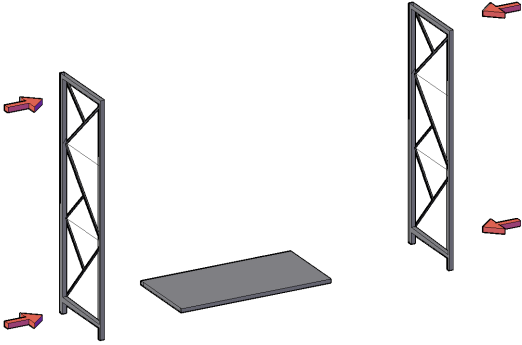

TROY DOLAP MONTAJ SEMASI

Ürün kodu

TYD-80120 / TDLP-40120

Ürün adı

TYD-80120 / TDLP-40120 DOLAP

Ürün ölçüleri

80X38X118 / 40X38X118

1