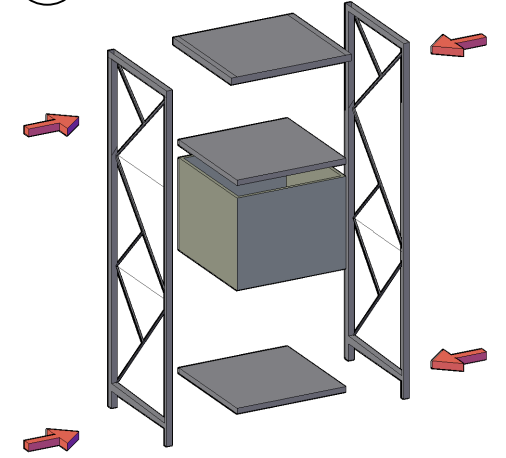

TYD-80120

4