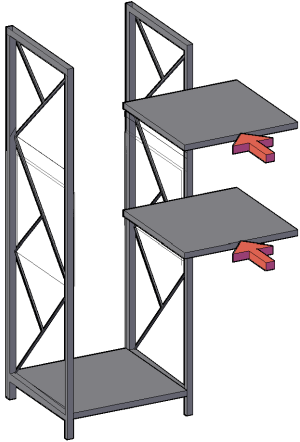

TDLP-40120

5