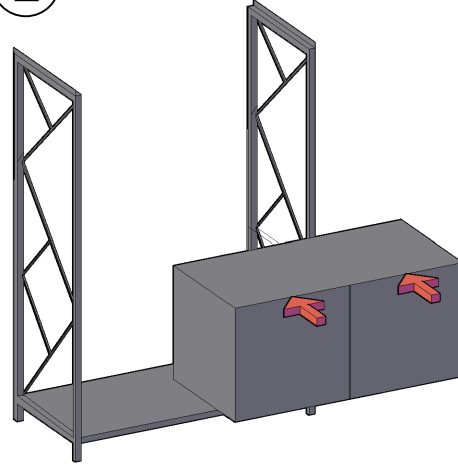

TYD-80120

2