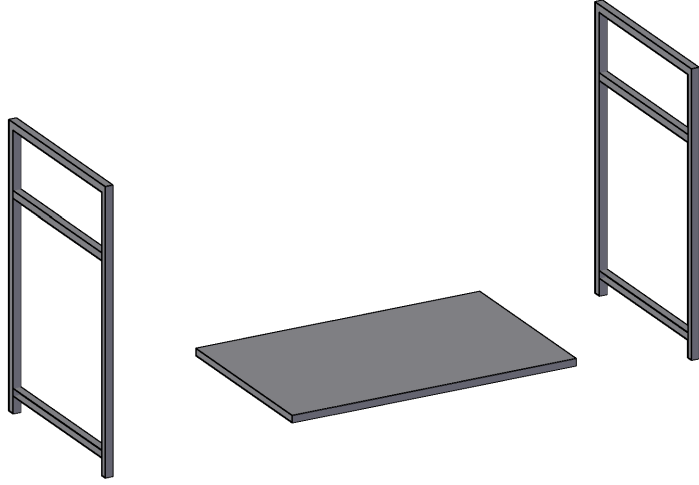

TROY ETAJER MONTAJ SEMASI

Ürün kodu

TYE-8050

Ürün adı

TYE-8050 ETAJER

Ürün ölçüleri

80X48X76

1