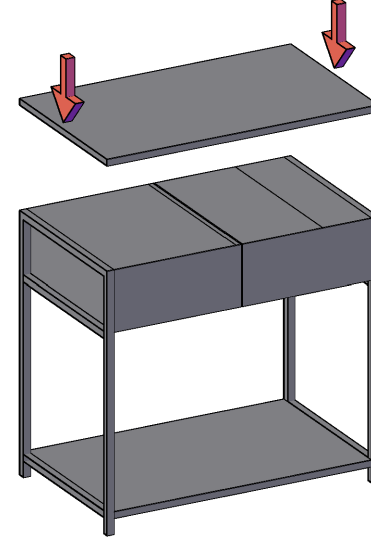

TROY ETAJER MONTAJ SEMASI

Ürün kodu

TYE-8050

Ürün adı

TYE-8050 ETAJER

Ürün ölçüleri

80X48X76

1

3

2